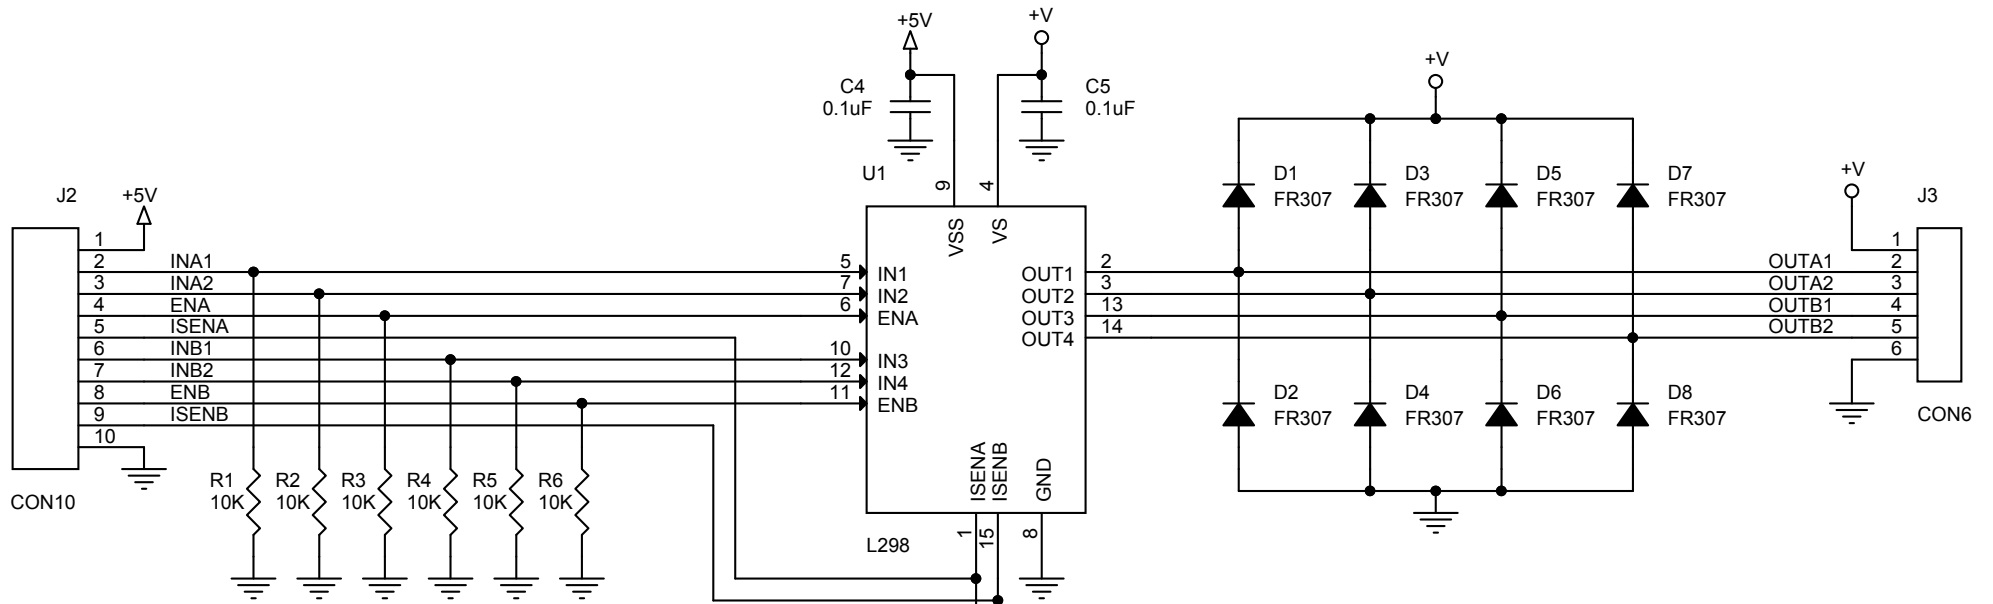

www.BoardFree.kr BL-504

* 사용자 필요에 의해서
 시정수 값을 계산하여 사용 하면 됩니다.

Title		
<Title>		
Size A	Document Number	Rev
	<Doc>	<RevCode>
Date: Wednesday, April 03, 2013		
Sheet		1 of 1